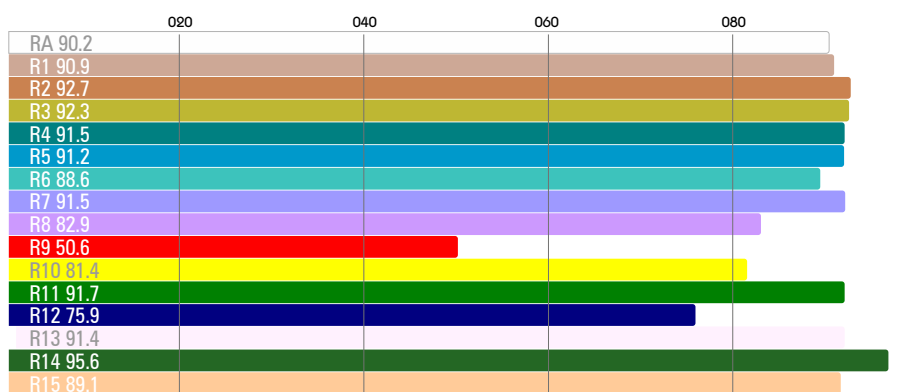

WIRE VIEW

VELVET Mini Power 1 IP54

Ref.: VMP1IP54VLDMX

Datasheet: June 2021 / Page 3

PHOTOMETRICS

CCT 3294K

CCT 5644K

VELVET Mini Power 1 IP54