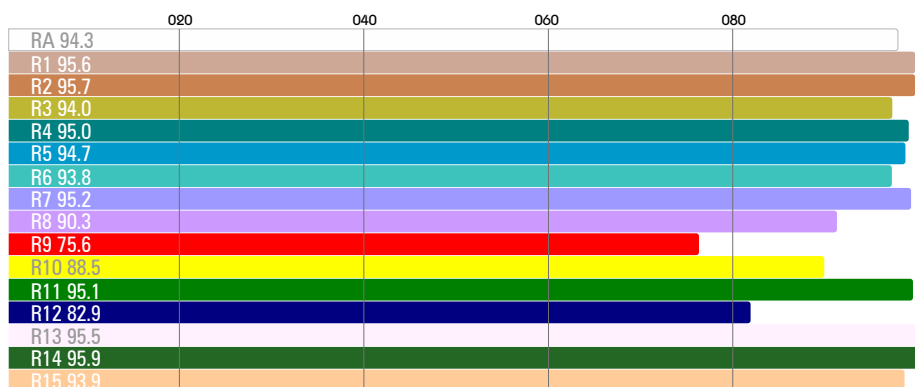

WIRE VIEW

VELVET Mini Power 1 IP54

Ref.: VMP1IP54VLDMX

Datasheet: June 2021 / Page 3

PHOTOMETRICS

CCT 3294K

CCT 5644K

VELVET Mini Power 1 IP54