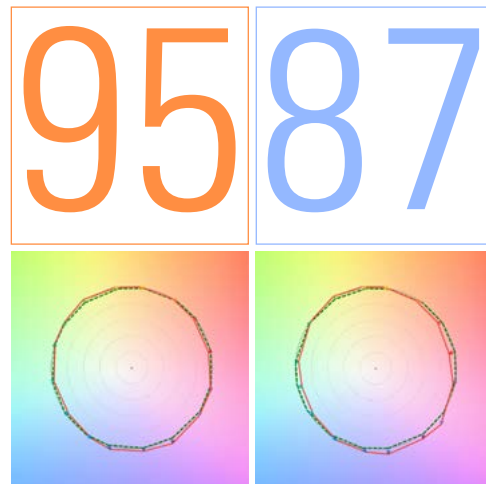

WIRE VIEW

VELVET Mini Power 1 IP54

Ref.: VMP1IP54VLDMX

Datasheet: June 2021 / Page 3

PHOTOMETRICS

CCT 3294K

CCT 5644K

VELVET Mini Power 1 IP54